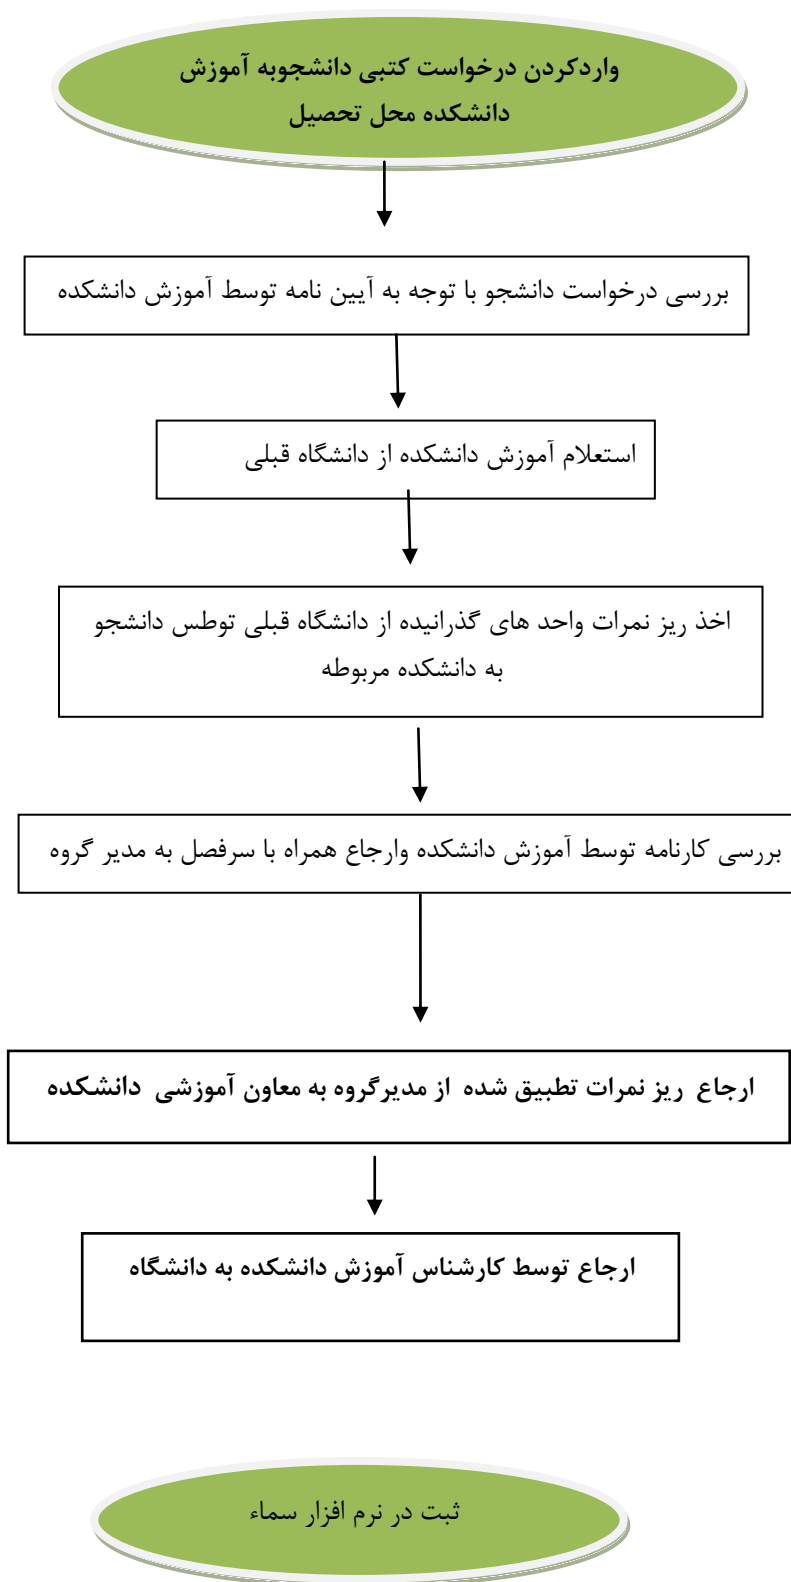

## فرایند: تطبیق واحد و معادل سازی

حداکثر ۳ ماه